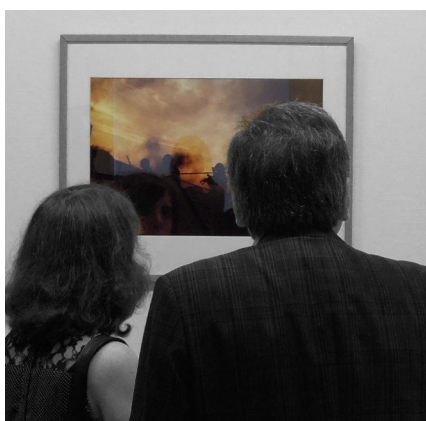

© CAVB

AUTOUR DE L'EXPOSITION

La Maison de la Photographie Robert Doisneau développe depuis 2007 un dispositif d'actions culturelles et pédagogiques à destination de publics variés. Elle favorise l'éducation à l'image grâce à une approche centrée sur l'échange et la construction du regard.

Sur demande, du lundi au vendredi, visites commentées en français et en anglais pour les groupes et ateliers pour jeunes publics

Visites et ateliers libres sur inscription

RENSEIGNEMENTS & RESERVATIONS

Sarah Gay

+33 (0)1 55 01 04 84

s.gay@agglo-valdebievre.fr