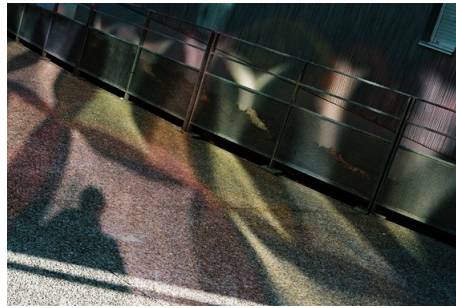

Photo : Johann, Lora, Melinda, Mohamed, Pakee Rathy,
Yanis, Yasmine. Classe de CM2 de Mme Falcoff, école
Henri Wallon, Villejuif

Les images présentées dans ce dossier sont libres de droits uniquement dans le cadre de la promotion de cette exposition à la Maison de la Photographie Robert Doisneau du 7 mai au 7 juin 2015.